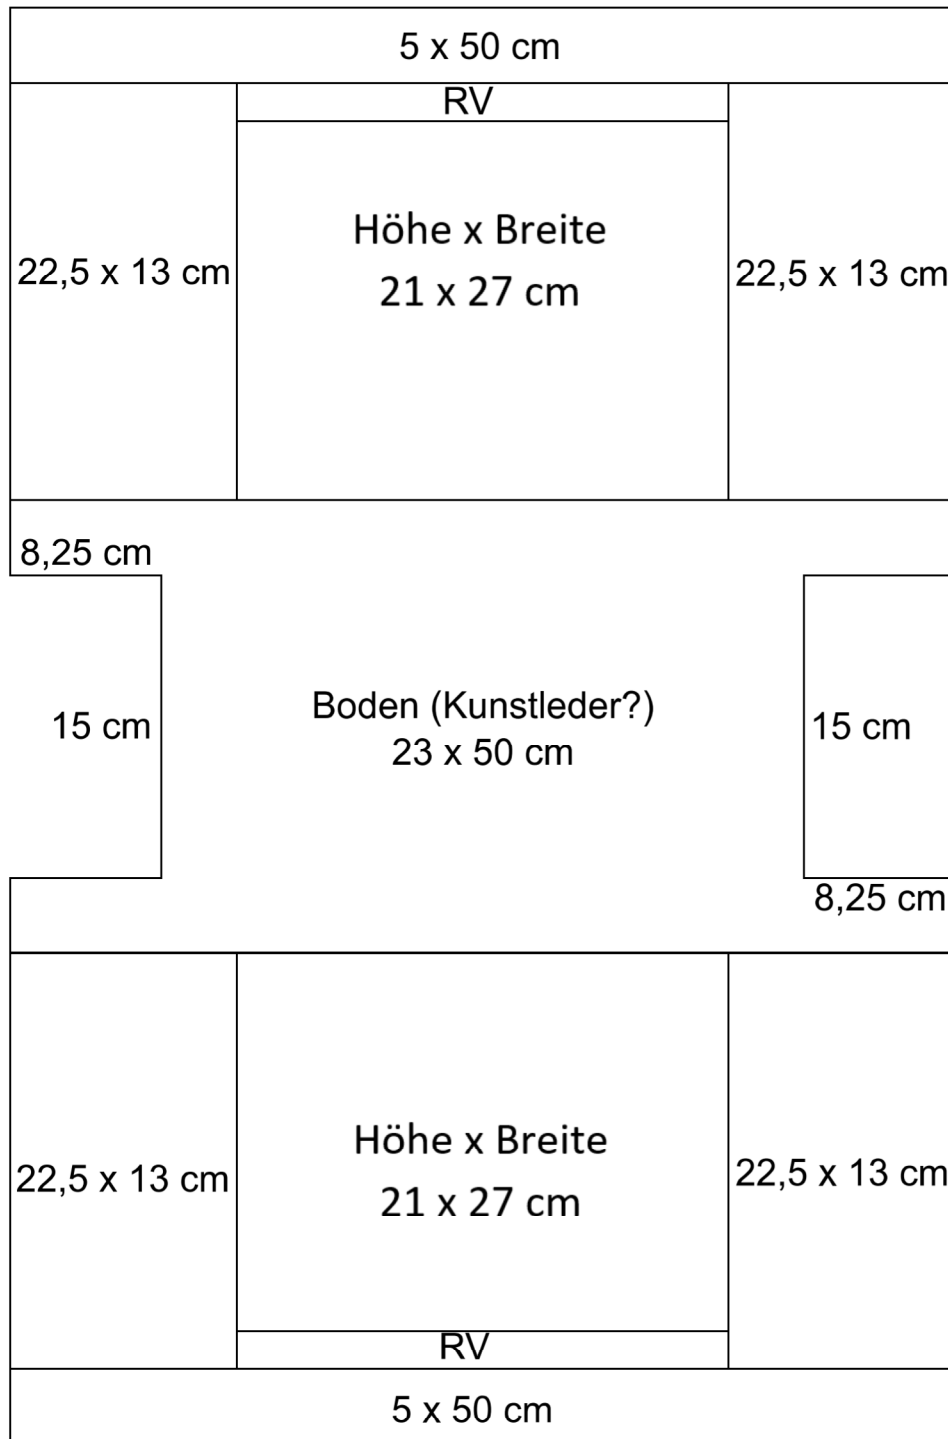

Baltrum XL für Bügel 30 cm x 8 cm

Maße vom Futter
für RV-Tasche
40 x 27 cm

Futter innen: 72 cm x 50 cm

Die Innentaschen: 40 cm x 40 cm jeweils 6 cm von oben und 10 cm von der Seite entfernt aufnähen!

Shop: www.naehideenmitherz.de (suche nach "Edelstahlbügel", bzw Nähanleitung "Baltrum").